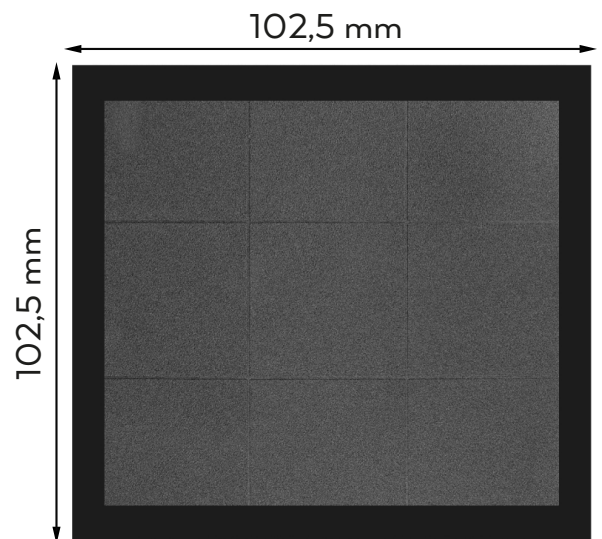

ROAMAT 200

COD: ALF-1201

DESCRIPCIÓN:

- Piso ergonómico antifatiga individual.
- Hecho de goma/caucho recuperado de alta resistencia a la abrasión lo que brinda una alta durabilidad.
- No transmite estática.
- Disponible para taller, cocina, fábrica, exterior e industrial.
- Ofrece beneficios antifatiga y una superficie lisa con relieve antideslizante.
- Fácil de instalar por cualquier persona.

CARACTERÍSTICAS

- VERSIÓN:** INDIVIDUAL.
- DIMENSIONES:** 1002, 5 x 1002, 5 x 16 mm.
- MATERIAL:** Caucho.
- PESO:** 10 kgs.
- BORDES:** Bordes biselados en negro que evitan tropezarse.
- COLOR:** Negro.

BORDE MACHO NEGRO

(ALF-1200 BM)

- Medidas: 970 x 75 mm

BORDE HEMBRA NEGRO

(ALF-1200 BH)

- Medidas: 960 x 55 mm